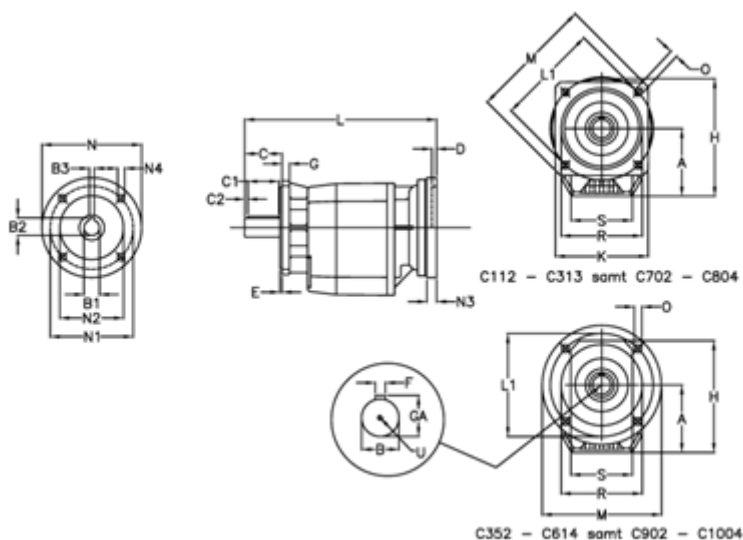

Varenummer: 4062030045240840

Beskrivelse: Tandhjulsgear C322F-4,5-P100B5-B52

Mål

A = 108	D = 4.5	L1 = 165	R = 130
B = 30	E = 3.5	M = 200	S = 130
B1 = 28	F = 8	N = 250	U = M10x22
B2 = 31.3	G = 12	N1 = 215	
B3 = 8	GA = 33	N2 = 180	
C = 60	H = 183	N3 = -	
C1 = 50	K = 150	N4 = M12x16	
C2 = 5	L = 337	O = 11.5	